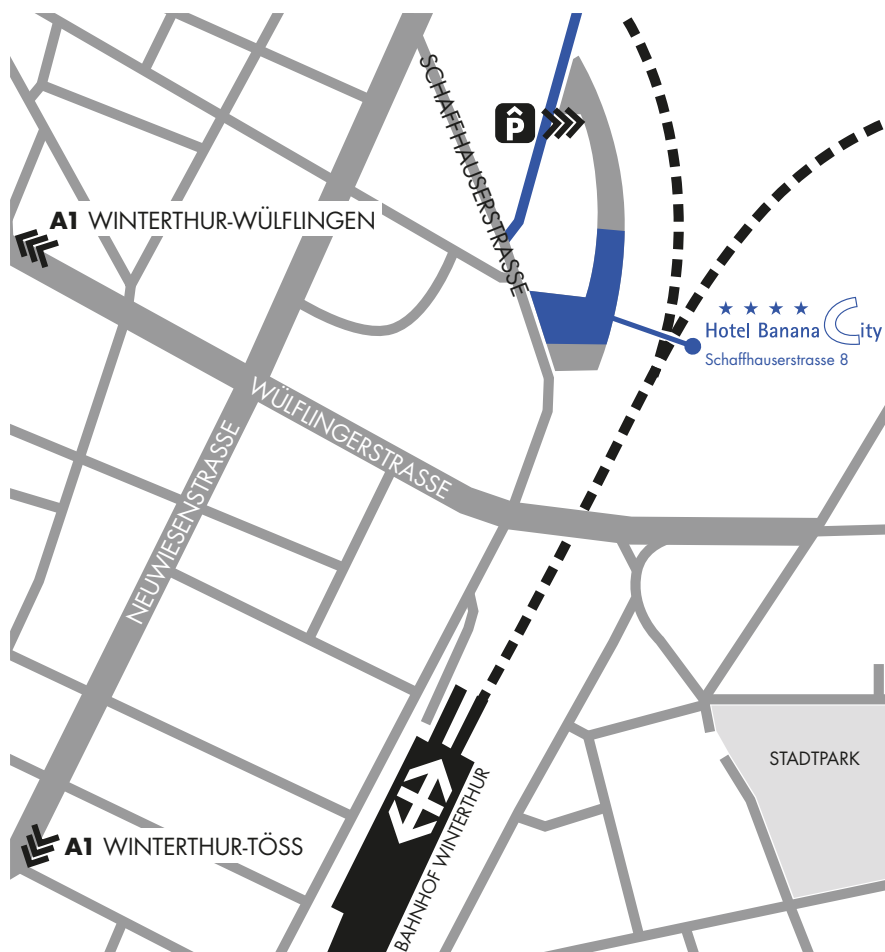

★★★★ City
Hotel Banana City
Winterthur | Switzerland

Banane
Restaurant • Bar • Lounge

Hotel Banana City
Schaffhauserstrasse 8 8400 Winterthur
info@bananacity.ch www.bananacity.ch
+41 52 268 16 16