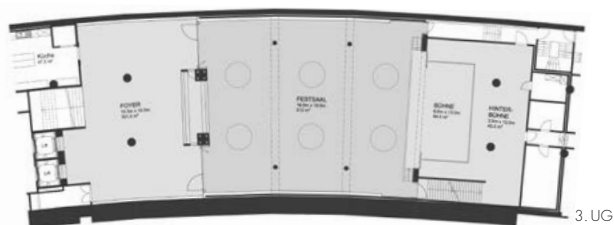

Unser Festsaal lässt keine Wünsche offen! Neben dem grosszügigen Saal steht Ihnen eine abtrennbare Bar und Foyer für einen gemütlichen Plausch zur Verfügung. Eine grosse Bühne für Shows, Referenten oder Podiumsdiskussionen rundet das Gesamtpaket ab.

Die indirekte Wand-Beleuchtung kann in der Farbe Ihrer Wahl eingestellt werden, so dass wir für jeden Anlass die passende Atmosphäre kreieren.

Festsaal: Bankette bis 220 Personen / Apéro bis 350 Personen

Foyer: Apéro bis 150 Personen