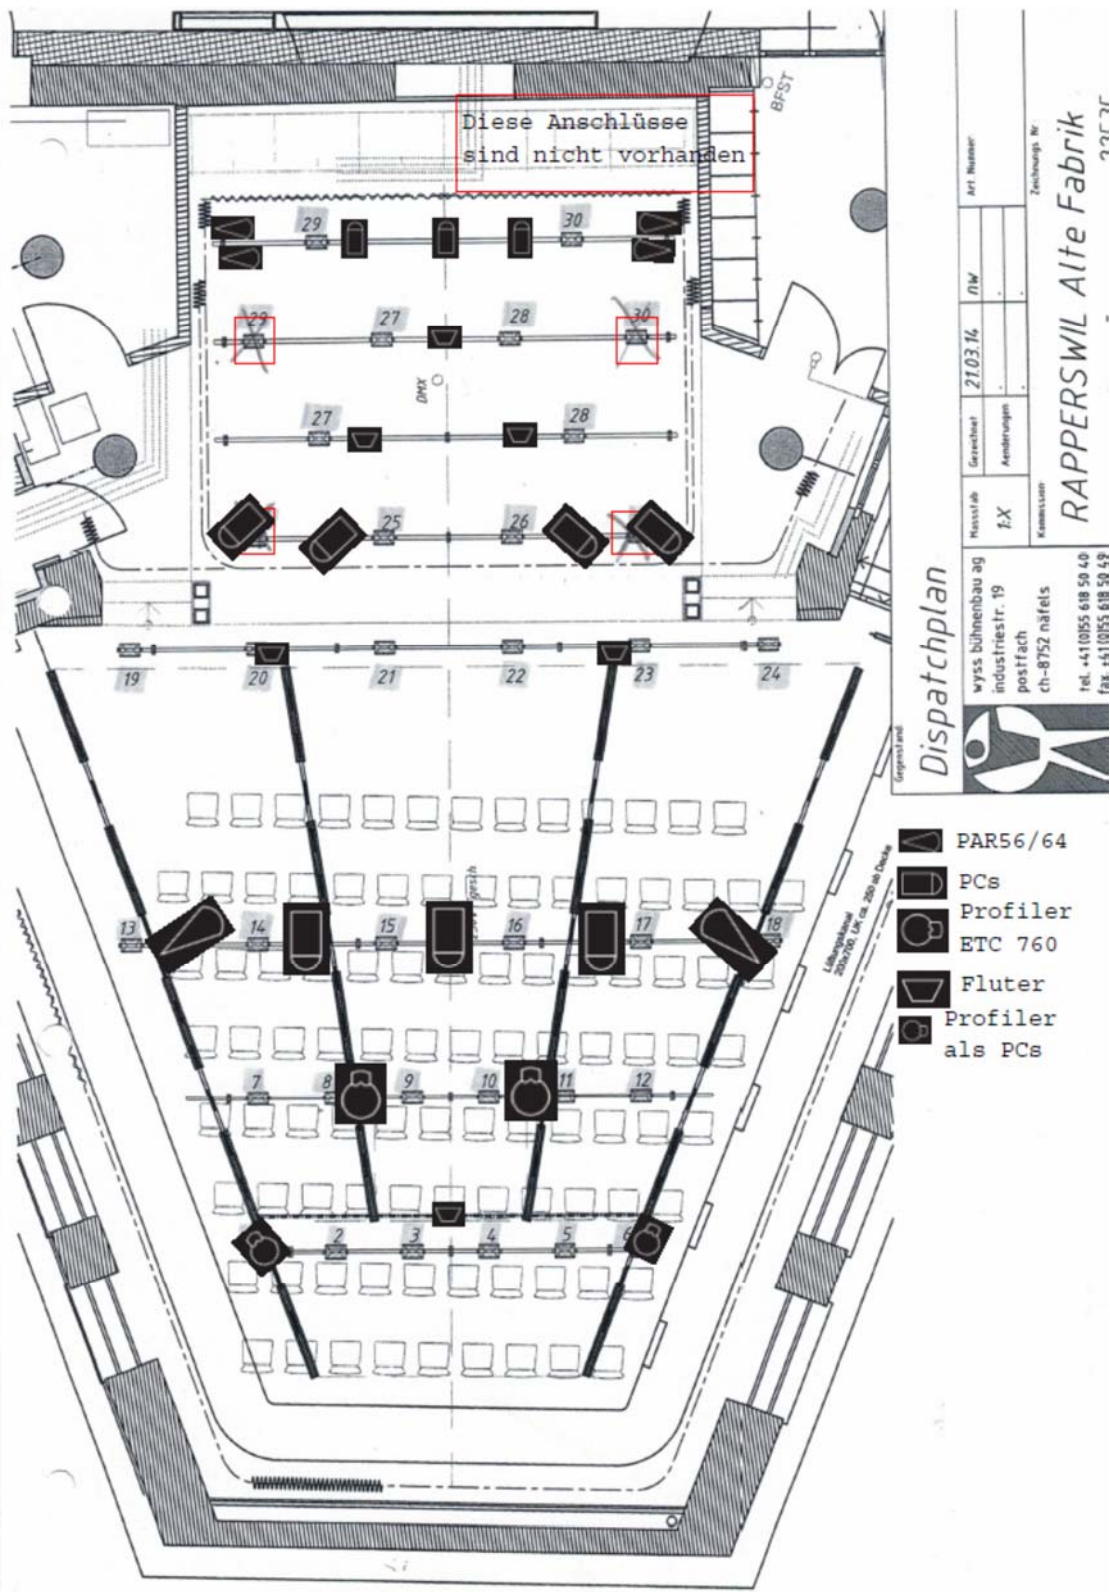

Hängung Scheinwerfer

Dispatchplan

Gruppenart

wyss Bühnenbau ag
industriest. 19
postfach
ch-8752 näfels
tel. +41 0855 618 50 40
fax. +41 0855 618 50 49

Projekt	21.03.16	NW	Art. Nummer
Maßstab	1:X	Kommission	Zeichnungs-Nr.

RAPPERSWIL Alte Fabrik
02727

(August 2019)