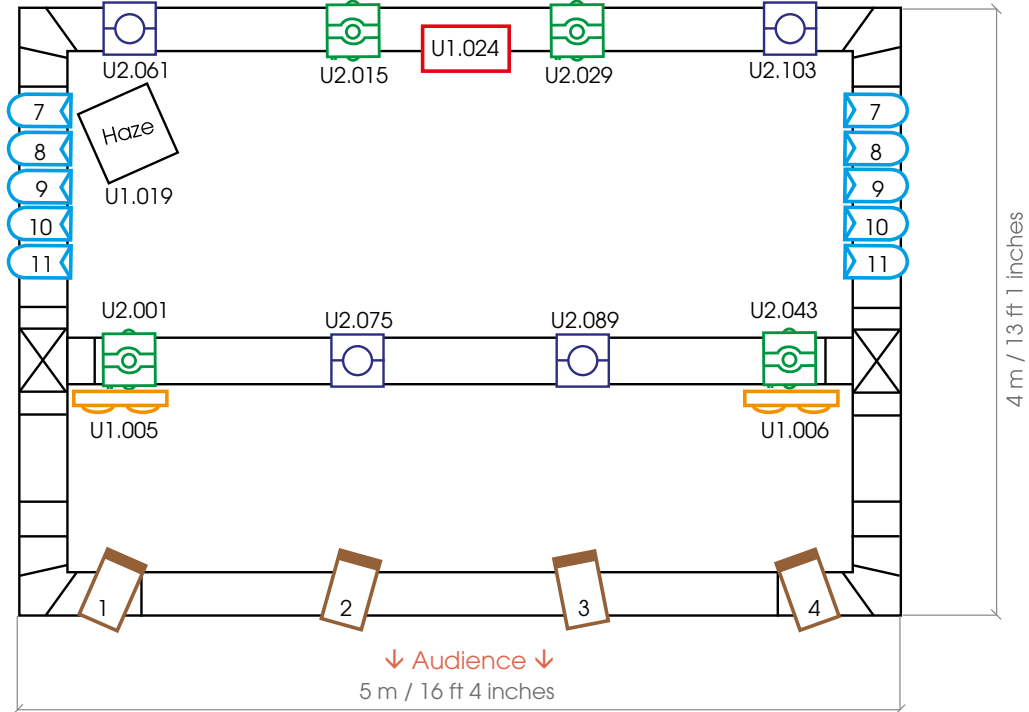

RIGG-PLAN KULTURFABRIK CLUB

Ambientlight - U1.021

Ambientlight - U1.022

Ambientlight - U1.023

10x Par 56 WFL

4x 500W Fresnel

4x Ignition Cobalt Plus Spot 120W (Mode 1/14 channels)

4x Ignition Ambient Wash 12 Zoom (Mode 1/14 channels)

2x Blinder 2x

1x Atomix 3000 Strobe

1x MA Dot2 Core (controlling device)

7x additional dimmer channels

2x DMX splitter with a line to FOH