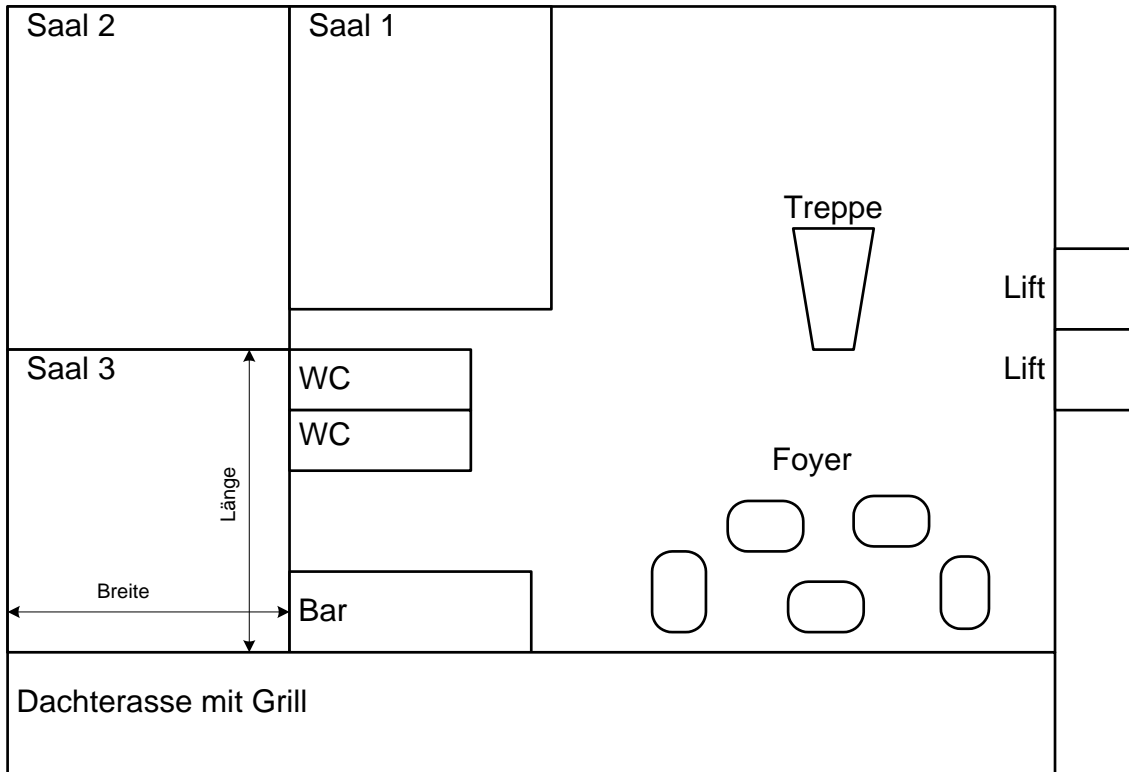

Saal 1

Masse	Saal 1
Länge	9.00 m
Breite	8.10 m
m2	72.90 m2

Maximale Personenzahl	
Konferenz / Seminar	Je nach Art der Bestuhlung
Bankett	40
Tanzfläche	Nein

Bemerkungen

Saal 2

Masse	Saal 2
Länge	10.50 m
Breite	8.00 m
m2	84 m2

Maximale Personenzahl	
Konferenz / Seminar	Je nach Art der Bestuhlung
Bankett	50
Tanzfläche	Nein

Bemerkungen

Saal 3

Masse	Saal 3
Länge	7.70 m
Breite	8.00 m
m2	61.60 m2

Maximale Personenzahl	
Konferenz / Seminar	Je nach Art der Bestuhlung
Bankett	30
Tanzfläche	Nein

Bemerkungen

Saal 2 + 3

Masse	Saal 2+3
Länge	18.00 m
Breite	8.00 m
m2	144.0 m2

Maximale Personenzahl	
Konferenz / Seminar	Je nach Art der Bestuhlung
Bankett	50 – 60
Tanzfläche	Ja

Bemerkungen

Saal 1 + 2 + 3

Masse	Saal 1+2+3
Länge	26.00 m
Breite 1	8.00 m
Breite 2	8.00 m
m2	205.0 m2

Maximale Personenzahl	
Konferenz / Seminar	Je nach Art der Bestuhlung
Bankett	max.150
Tanzfläche	Ja

Bemerkungen