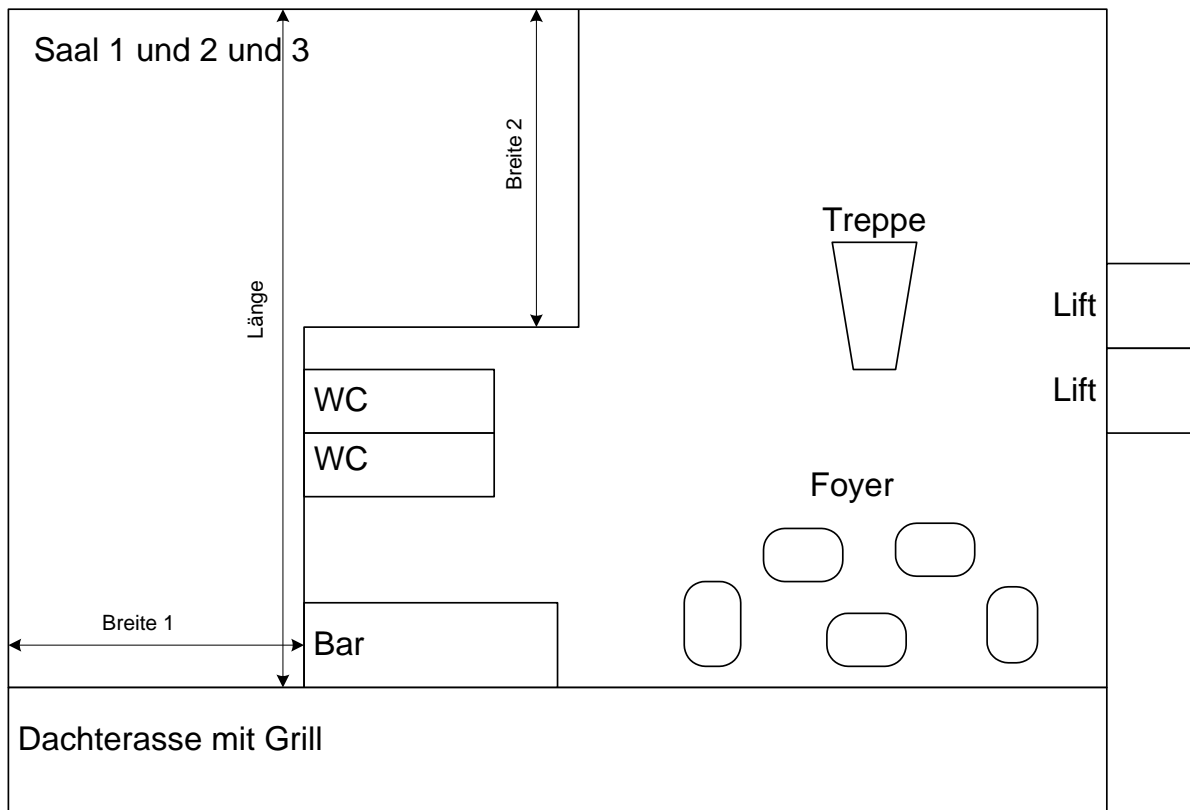

Saal 1

Masse	Saal 1
Länge	9.00 m
Breite	8.10 m
m2	72.90 m2

Maximale Personenzahl	
Konferenz / Seminar	Je nach Art der Bestuhlung
Bankett	40
Tanzfläche	Nein

Bemerkungen

Saal 2

Masse	Saal 2
Länge	10.50 m
Breite	8.00 m
m2	84 m2

Maximale Personenzahl	
Konferenz / Seminar	Je nach Art der Bestuhlung
Bankett	50
Tanzfläche	Nein

Bemerkungen

Saal 3

Masse	Saal 3
Länge	7.70 m
Breite	8.00 m
m2	61.60 m2

Maximale Personenzahl	
Konferenz / Seminar	Je nach Art der Bestuhlung
Bankett	30
Tanzfläche	Nein

Bemerkungen

Saal 2 + 3

Masse	Saal 2+3
Länge	18.00 m
Breite	8.00 m
m2	144.0 m2

Maximale Personenzahl	
Konferenz / Seminar	Je nach Art der Bestuhlung
Bankett	50 – 60
Tanzfläche	Ja

Bemerkungen

Saal 1 + 2 + 3

Masse	Saal 1+2+3
Länge	26.00 m
Breite 1	8.00 m
Breite 2	8.00 m
m2	205.0 m2