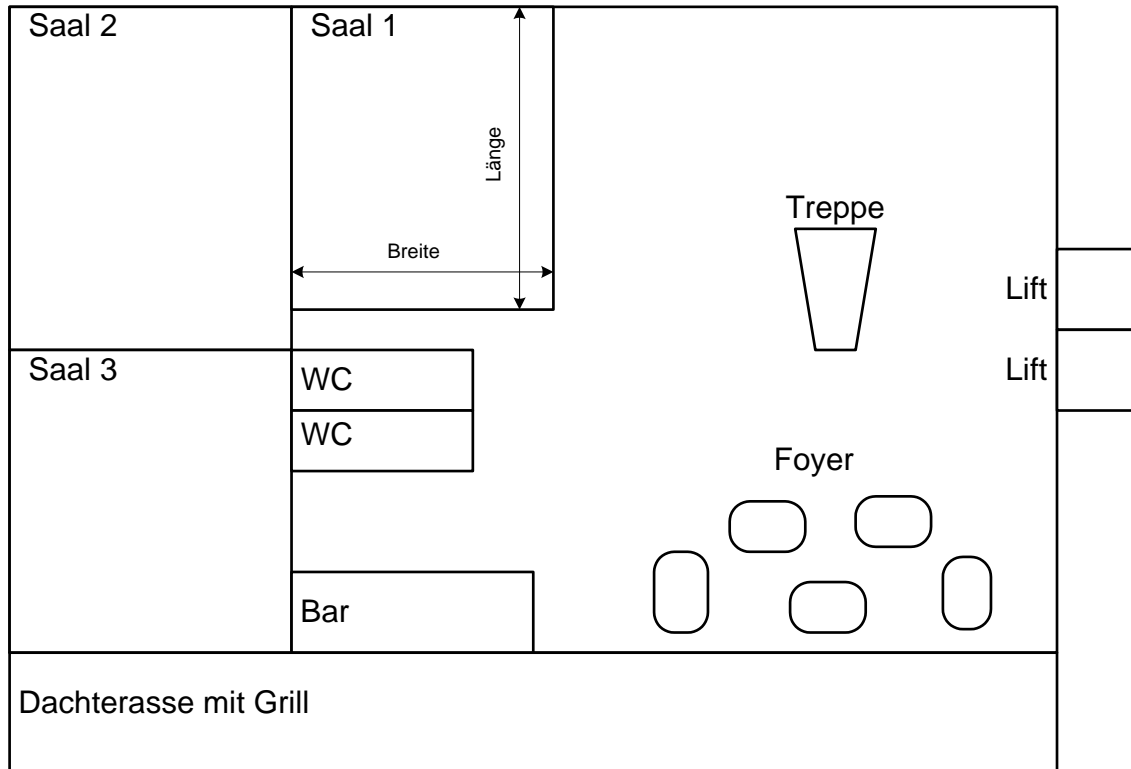

Saal 1

Masse	Saal 1
Länge	9.00 m
Breite	8.10 m
m2	72.90 m2

Maximale Personenzahl	
Konferenz / Seminar	Je nach Art der Bestuhlung
Bankett	40
Tanzfläche	Nein

Bemerkungen

Saal 2

Masse	Saal 2
Länge	10.50 m
Breite	8.00 m
m2	84 m2

Maximale Personenzahl	
Konferenz / Seminar	Je nach Art der Bestuhlung
Bankett	50
Tanzfläche	Nein

Bemerkungen

Saal 3

Masse	Saal 3
Länge	7.70 m
Breite	8.00 m
m2	61.60 m2

Maximale Personenzahl	
Konferenz / Seminar	Je nach Art der Bestuhlung
Bankett	30
Tanzfläche	Nein

Bemerkungen

Saal 2 + 3

Masse	Saal 2+3
Länge	18.00 m
Breite	8.00 m
m2	144.0 m2

Maximale Personenzahl	
Konferenz / Seminar	Je nach Art der Bestuhlung
Bankett	50 – 60
Tanzfläche	Ja

Bemerkungen

Saal 1 + 2 + 3

Masse	Saal 1+2+3
Länge	26.00 m
Breite 1	8.00 m
Breite 2	8.00 m
m2	205.0 m2

Maximale Personenzahl	
Konferenz / Seminar	Je nach Art der Bestuhlung
Bankett	max.150
Tanzfläche	Ja

Bemerkungen