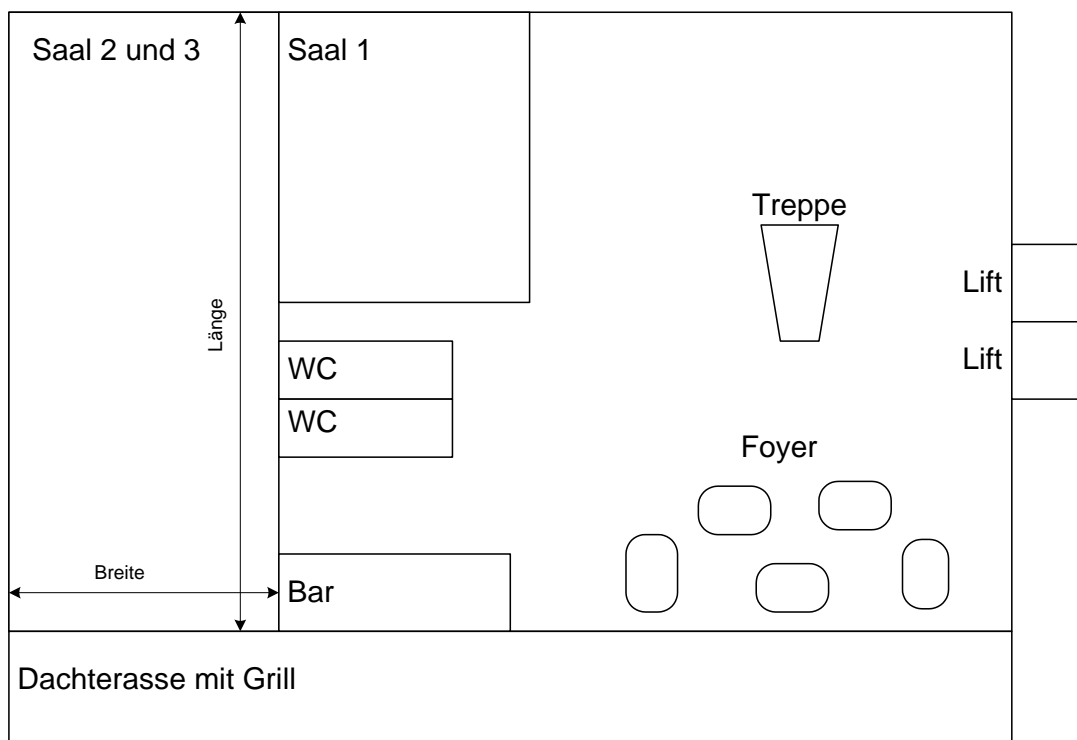

Saal 1

Masse	Saal 1
Länge	9.00 m
Breite	8.10 m
m2	72.90 m2

Maximale Personenzahl	
Konferenz / Seminar	Je nach Art der Bestuhlung
Bankett	40
Tanzfläche	Nein

Bemerkungen

Saal 2

Masse	Saal 2
Länge	10.50 m
Breite	8.00 m
m2	84 m2

Maximale Personenzahl	
Konferenz / Seminar	Je nach Art der Bestuhlung
Bankett	50
Tanzfläche	Nein

Bemerkungen

Saal 3

Masse	Saal 3
Länge	7.70 m
Breite	8.00 m
m2	61.60 m2

Maximale Personenzahl	
Konferenz / Seminar	Je nach Art der Bestuhlung
Bankett	30
Tanzfläche	Nein

Bemerkungen

Saal 2 + 3

Masse	Saal 2+3
Länge	18.00 m
Breite	8.00 m
m2	144.0 m2

Maximale Personenzahl	
Konferenz / Seminar	Je nach Art der Bestuhlung
Bankett	50 – 60
Tanzfläche	Ja

Bemerkungen

Saal 1 + 2 + 3

Masse	Saal 1+2+3
Länge	26.00 m
Breite 1	8.00 m
Breite 2	8.00 m
m2	205.0 m2