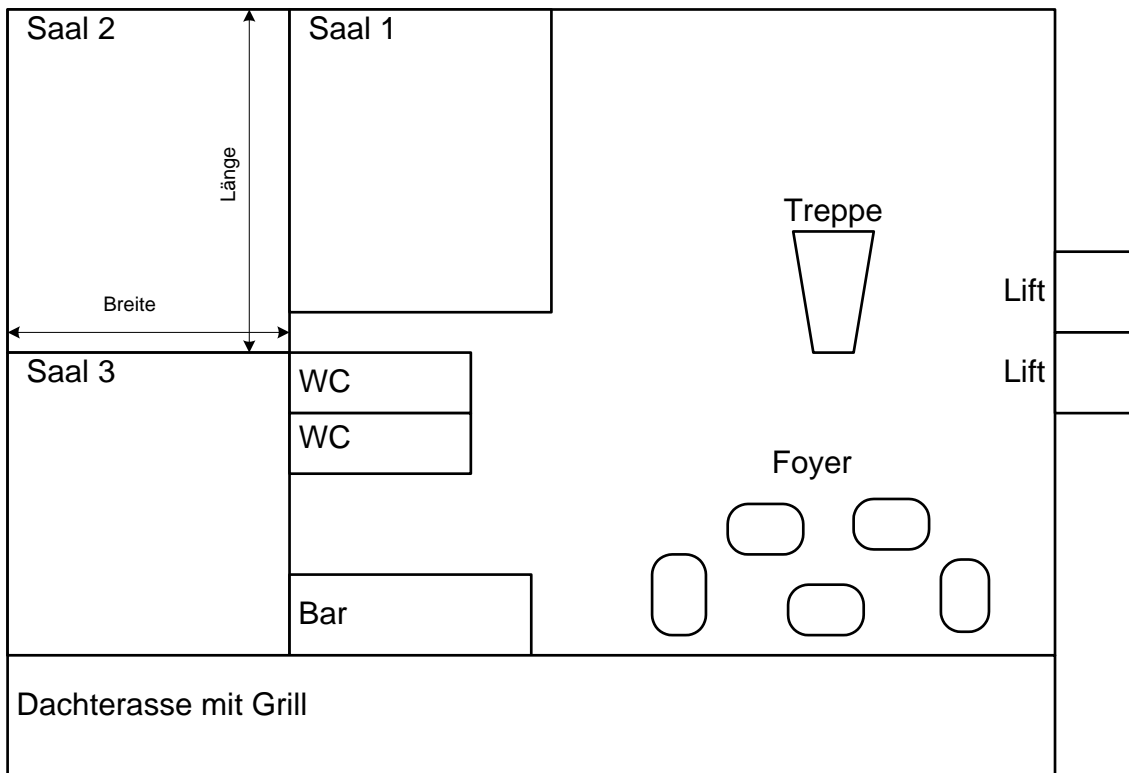

Saal 1

Masse	Saal 1
Länge	9.00 m
Breite	8.10 m
m2	72.90 m2

Maximale Personenzahl	
Konferenz / Seminar	Je nach Art der Bestuhlung
Bankett	40
Tanzfläche	Nein

Bemerkungen

Saal 2

Masse	Saal 2
Länge	10.50 m
Breite	8.00 m
m2	84 m2

Maximale Personenzahl	
Konferenz / Seminar	Je nach Art der Bestuhlung
Bankett	50
Tanzfläche	Nein

Bemerkungen

Saal 3

Masse	Saal 3
Länge	7.70 m
Breite	8.00 m
m2	61.60 m2

Maximale Personenzahl	
Konferenz / Seminar	Je nach Art der Bestuhlung
Bankett	30
Tanzfläche	Nein

Bemerkungen

Saal 2 + 3

Masse	Saal 2+3
Länge	18.00 m
Breite	8.00 m
m2	144.0 m2

Maximale Personenzahl	
Konferenz / Seminar	Je nach Art der Bestuhlung
Bankett	50 – 60
Tanzfläche	Ja

Bemerkungen

Saal 1 + 2 + 3

Masse	Saal 1+2+3
Länge	26.00 m
Breite 1	8.00 m
Breite 2	8.00 m
m2	205.0 m2

Maximale Personenzahl	
Konferenz / Seminar	Je nach Art der Bestuhlung
Bankett	max.150
Tanzfläche	Ja

Bemerkungen