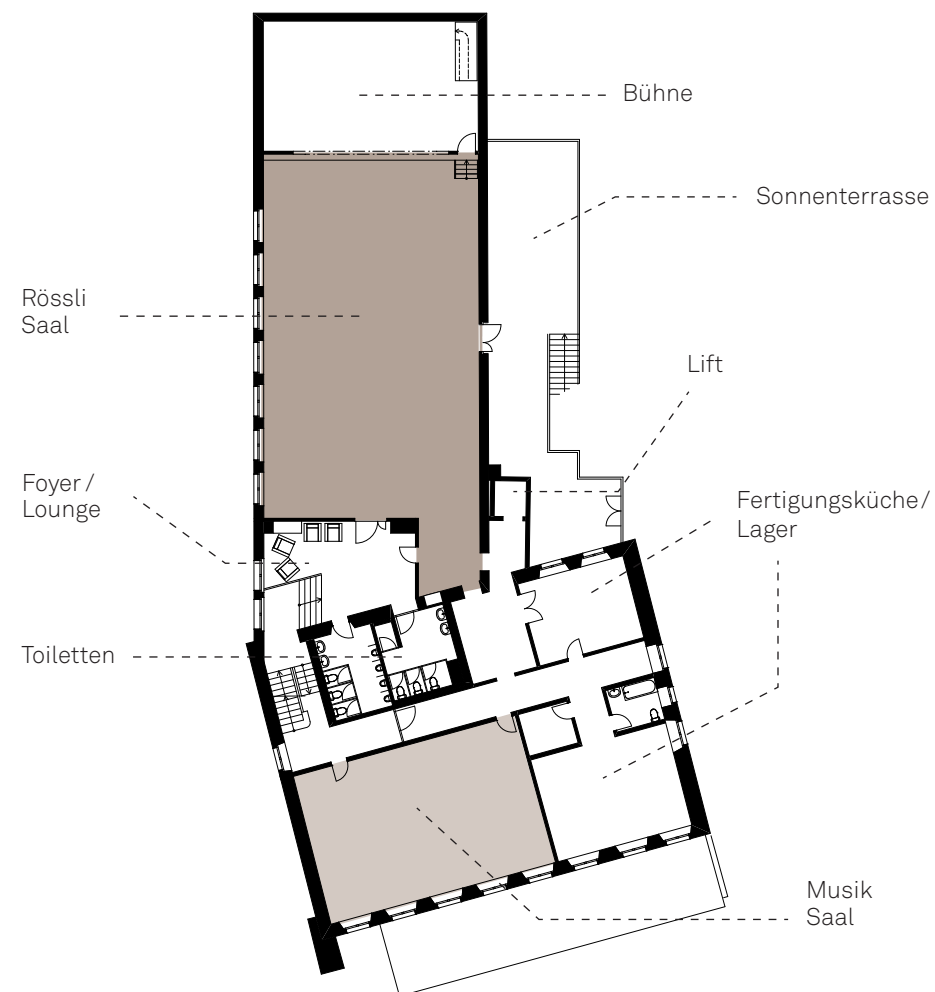

Dank modernster Infrastruktur und Ausstattung können individuelle Wünsche umgesetzt werden.

Sitzplatzmöglichkeiten

120 Personen
(Konzertbestuhlung)

90 Personen
(GV-Bestuhlung)

72 Personen
(Runde Tische à 6–8 Pers.)

Das Rössli | essen & trinken bietet ein kulinarisches Catering für das ganze Haus an.

📶 kostenloses WLAN

Das Rössli | feiern & tagen

Der Rössli Saal

Der traditionsreiche Rössli Saal mit einer Deckenhöhe von über 4 Meter wurde geschmackvoll saniert. Sein alter, naturbelassener Holzboden erstrahlt in neuem Glanz. Die stilvolle Beleuchtung sorgt für eine perfekte Atmosphäre Ihrer Familienfeste, Geschäftsanlässe, Konzerte, General- oder Delegiertenversammlungen.